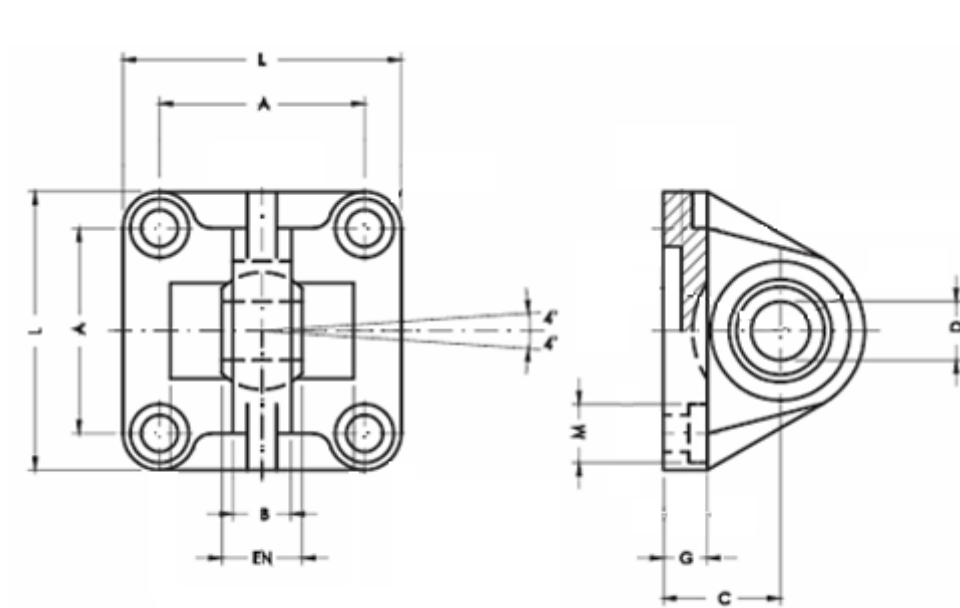

Varenummer: 5870053100
Beskrivelse: Drejebeslag med ledleje DIN648K 0053/100
for 100 mm cylinder

Mål

A	= 89.0	M = 18
B	= 18.0	
C	= 41	
Cylinderstørrelse	= 100	
D	= 20	
EN	= 25	
G	= 14	
L	= 115	